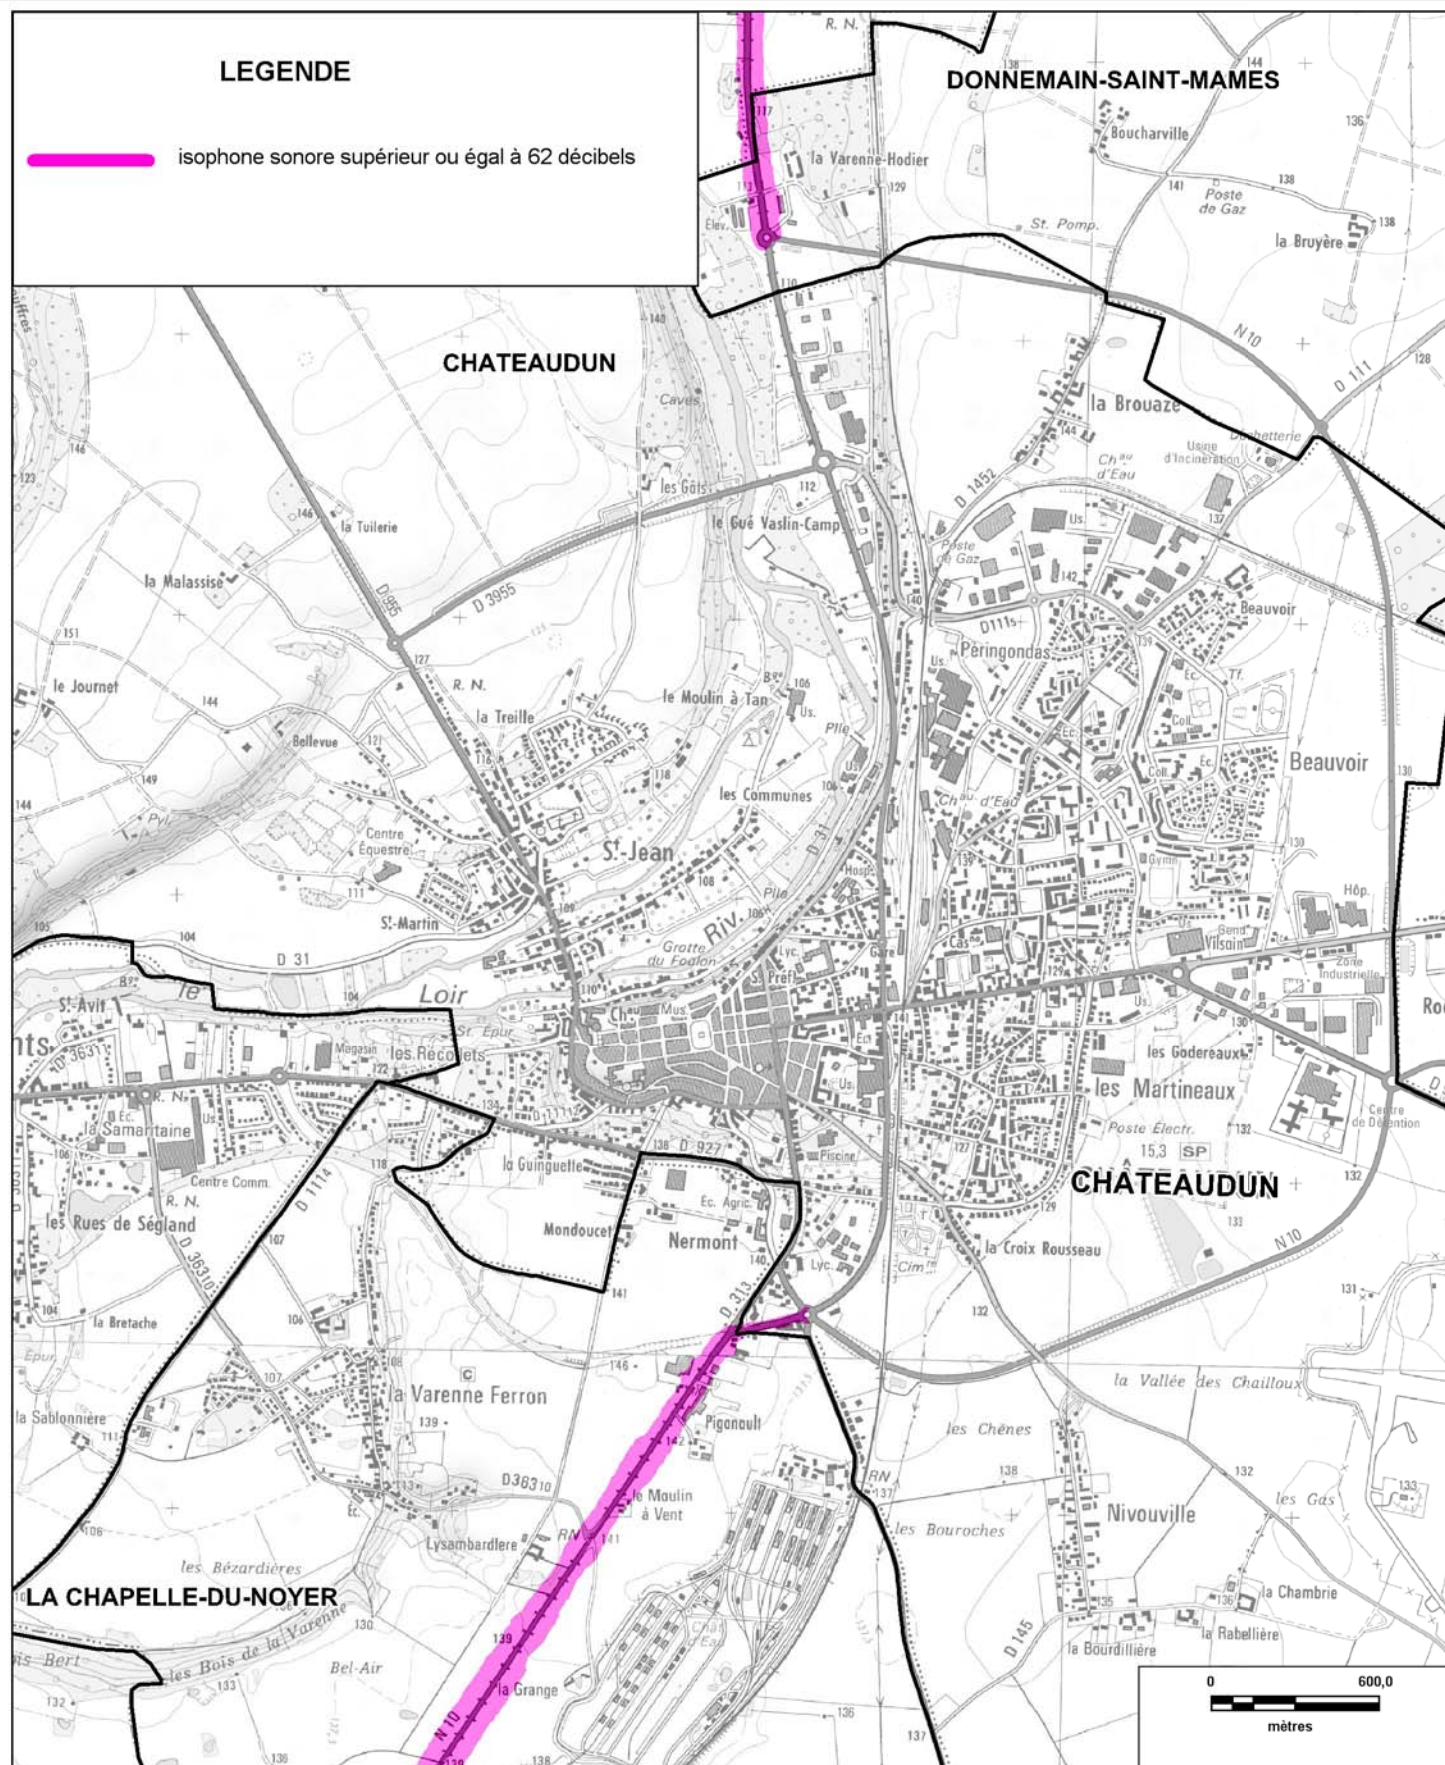

CARTE STRATEGIQUE DITE " C DE NUIT " D'EURE-ET-LOIR

ISOPHONE supérieur ou égal à 62 décibels de le RN10 (planche 8/11)

Date : version 2012

DDT 28

17 Place de la République

CS 40517

28 008 CHARTRES Cedex

Tél : 02 37 20 40 60 Fax : 02 37 36 37 03

Cartographie issue du Scan25®

© IGN - Paris - 2006

Protocole MEDAD-IGN-MAP du 24/07/2007

reproduction interdite

Sources des données : CETE Normandie Centre

Nom du fichier : RN_10_Carte_C_nuit_planche8.wor