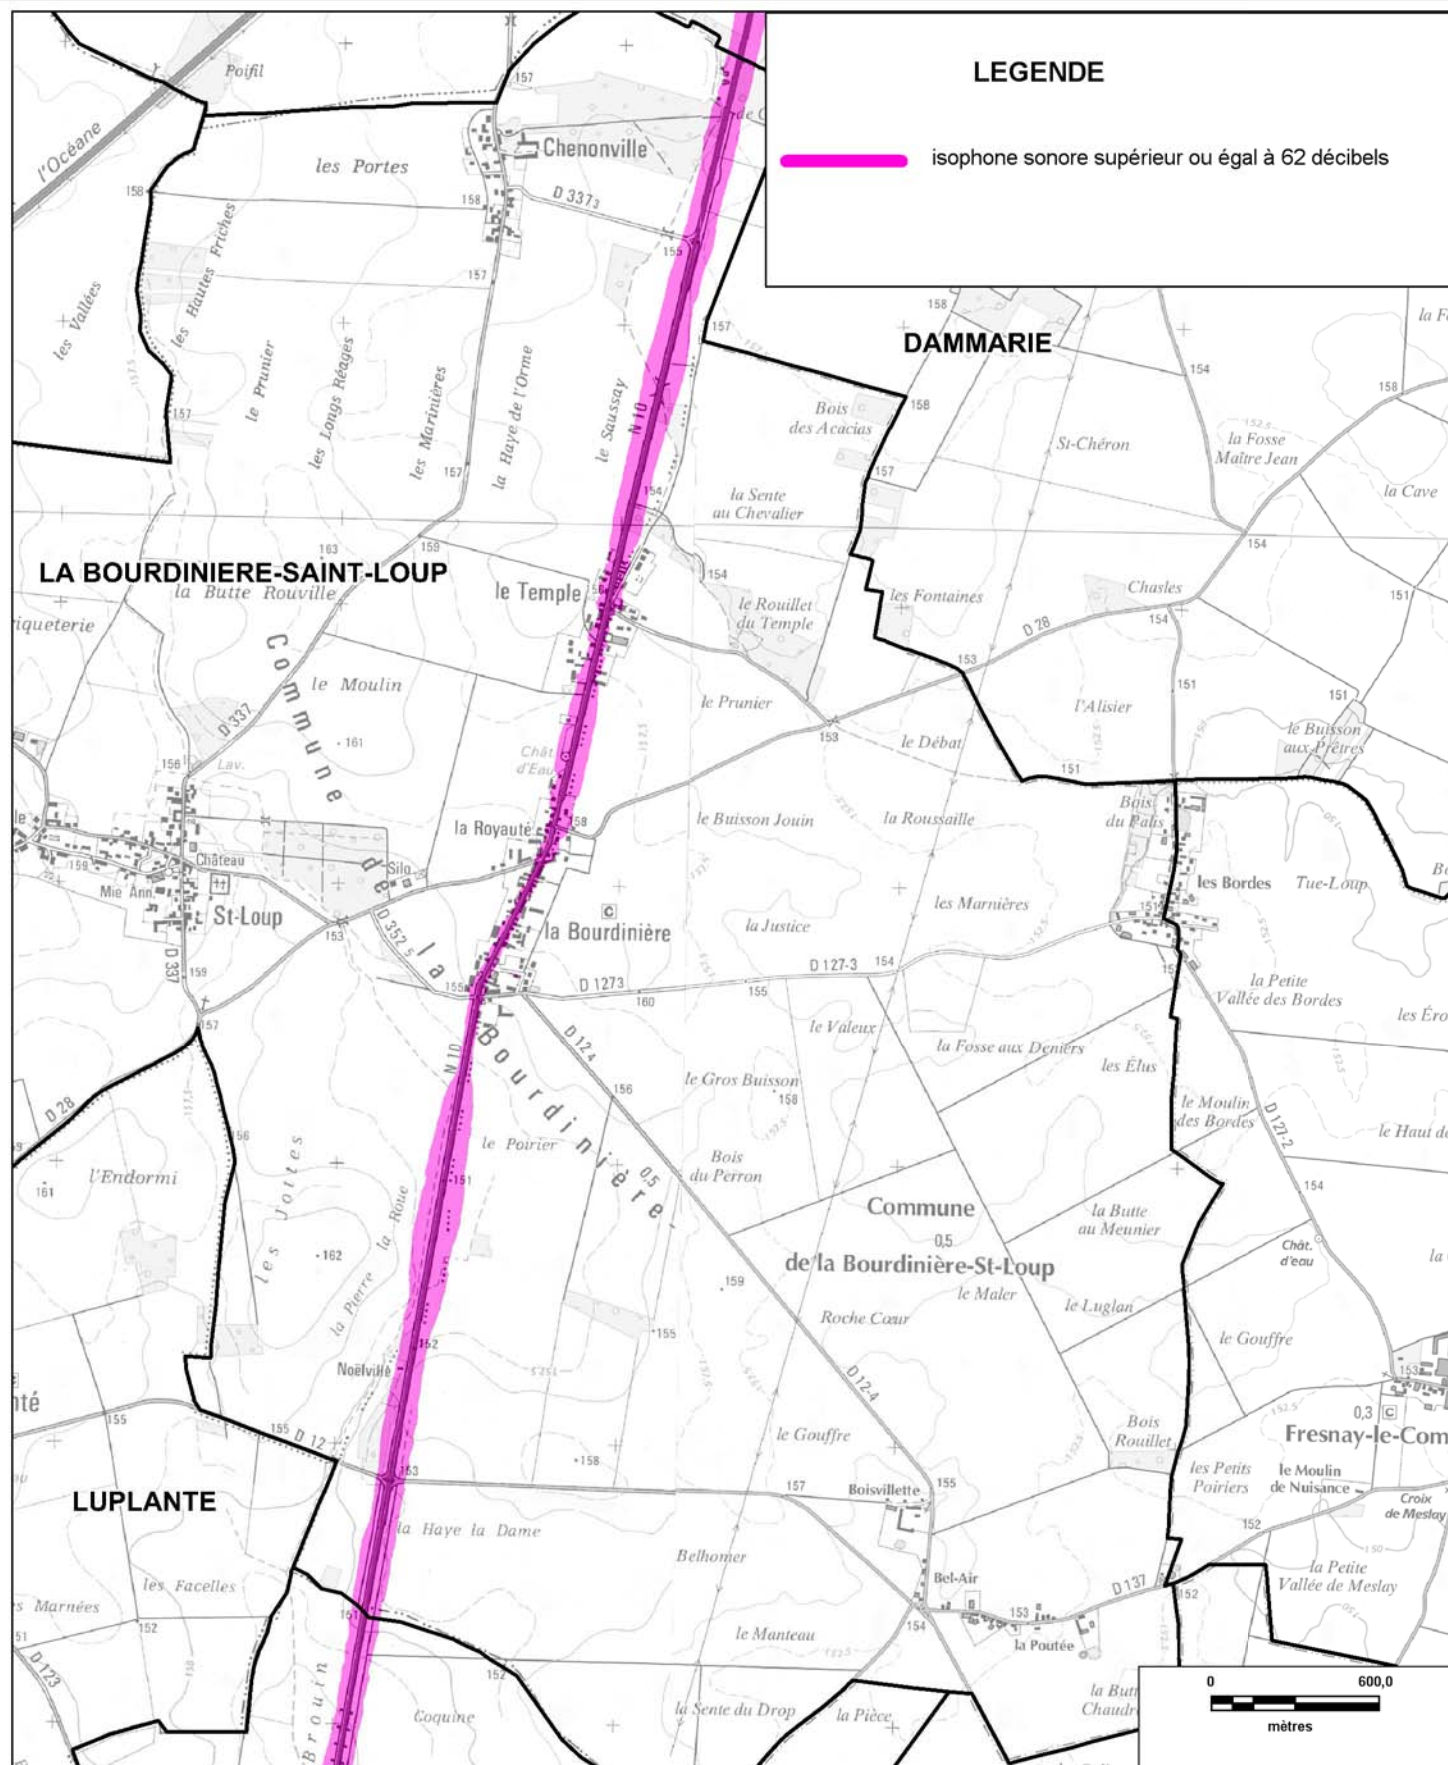

CARTE STRATEGIQUE DITE " C DE NUIT " D'EURE-ET-LOIR

ISOPHONE supérieur ou égal à 62 décibels de le RN10 (planche 2/11)

Date : version 2012