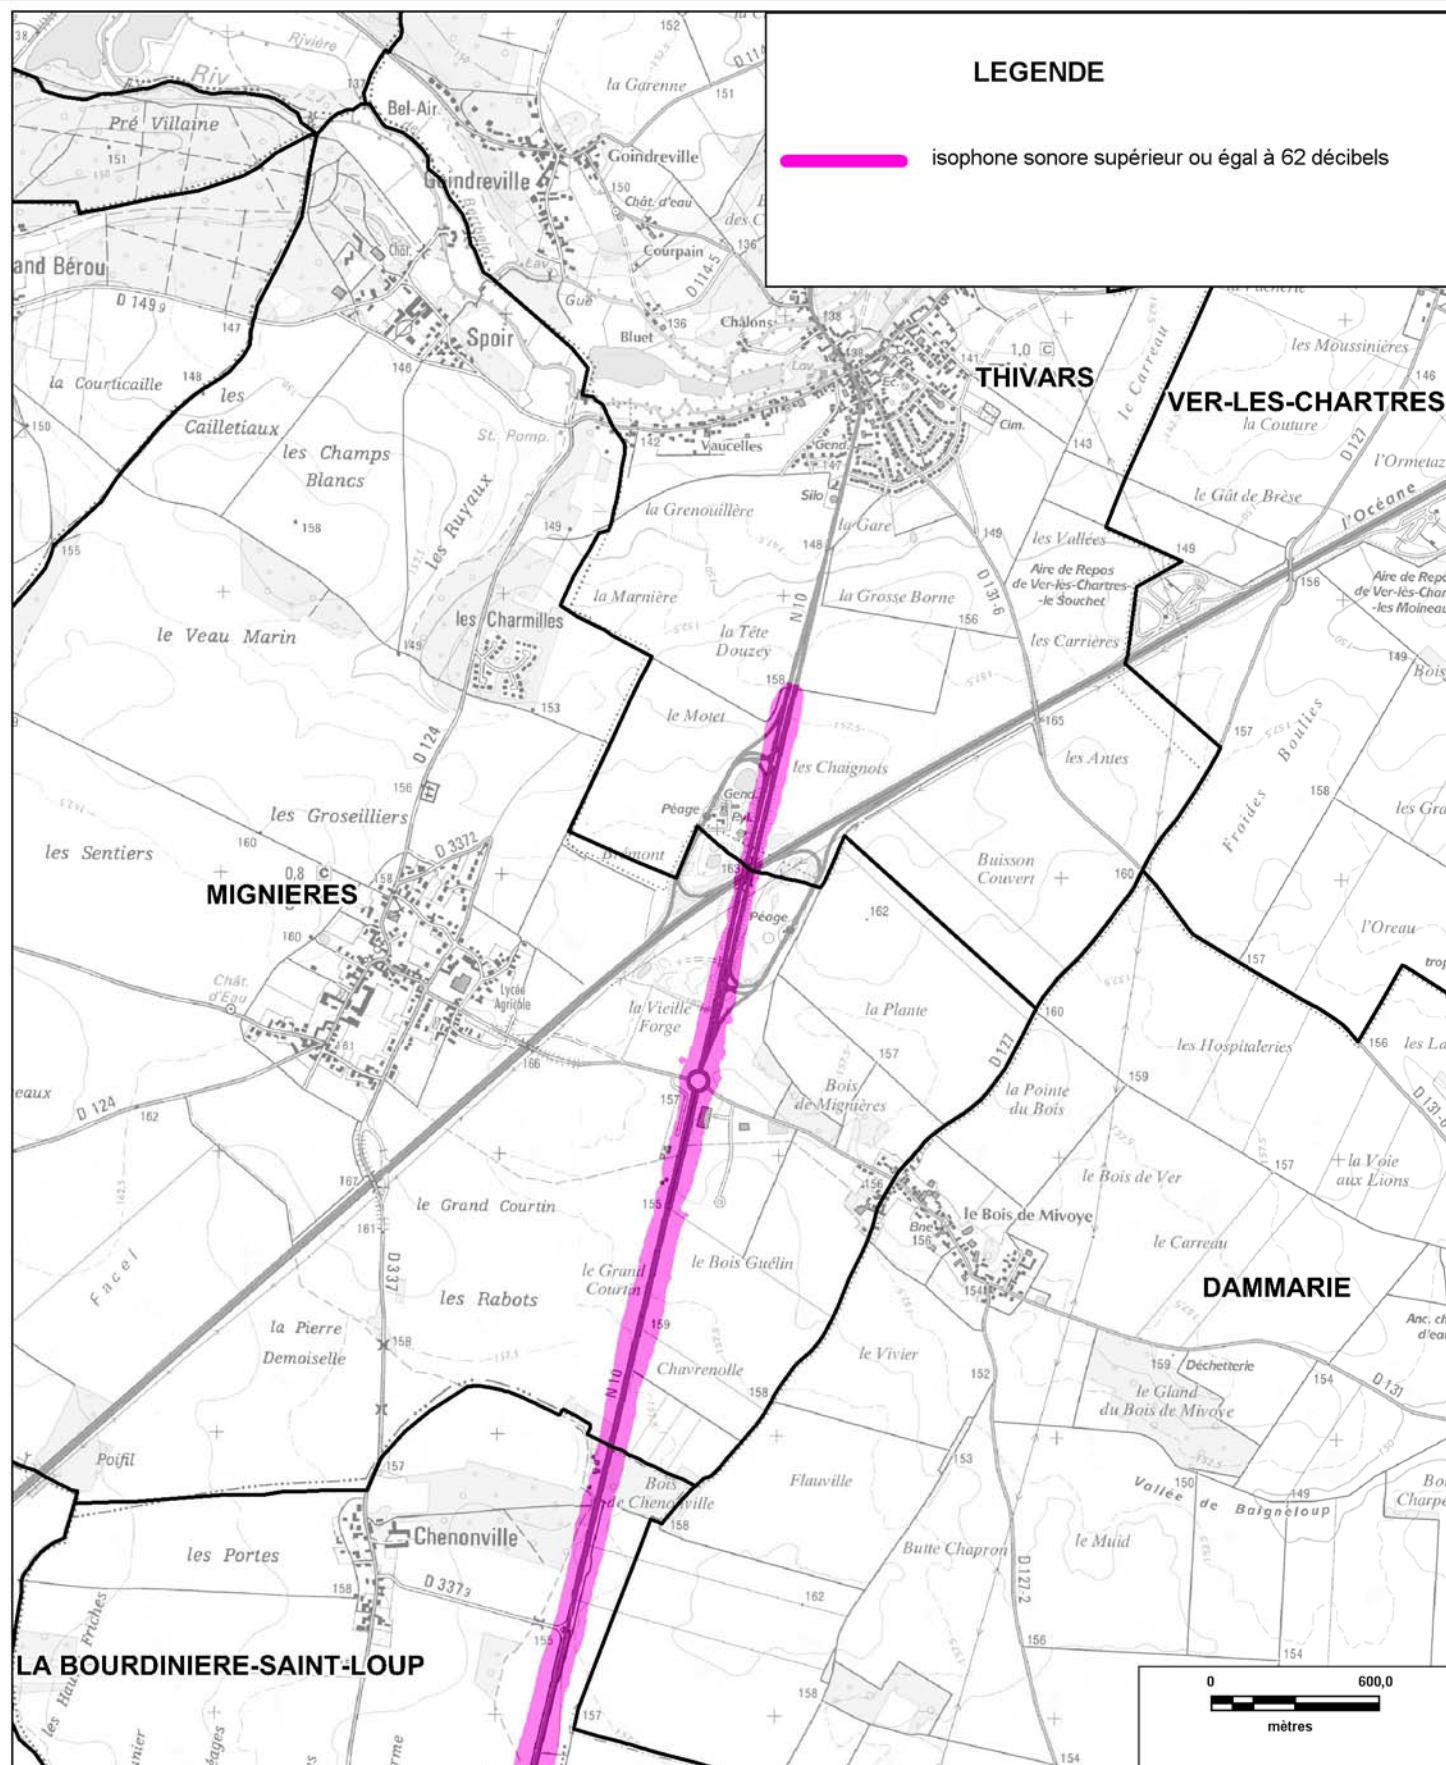

CARTE STRATEGIQUE DITE " C DE NUIT " D'EURE-ET-LOIR

ISOPHONE supérieur ou égal à 62 décibels de le RN10 (planche 1/11)

Date : version 2012

DDT 28

17 Place de la République

CS 40517

28 008 CHARTRES Cedex

Tél : 02 37 20 40 60 Fax : 02 37 36 37 03

Cartographie issue du Scan25®

© IGN - Paris - 2006

Protocole MEDAD-IGN-MAP du 24/07/2007

reproduction interdite

Sources des données : CETE Normandie Centre

Nom du fichier : RN_10_Carte_C_nuit_planche1.wor