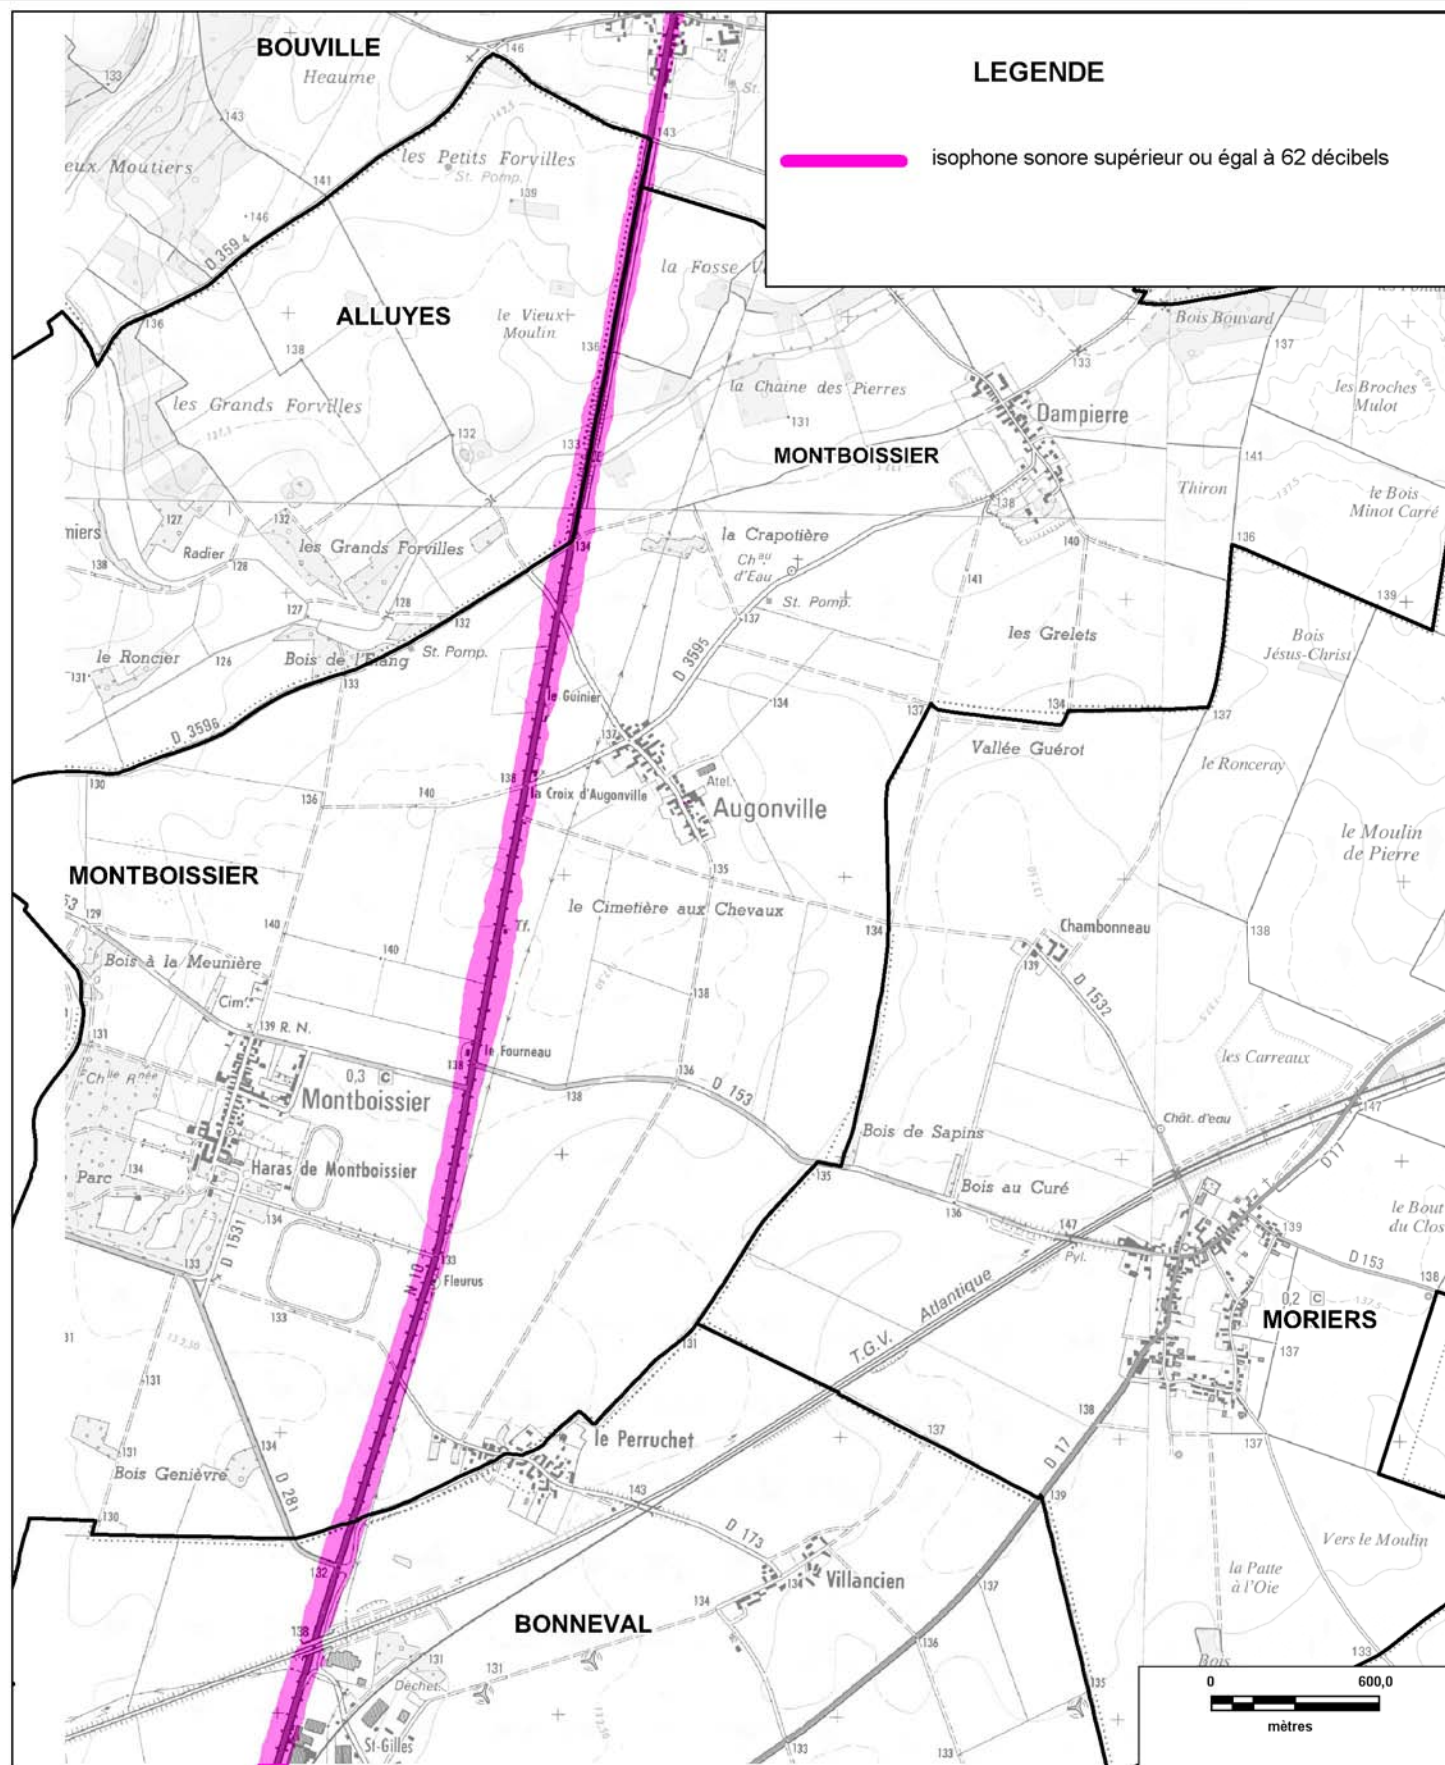

CARTE STRATEGIQUE DITE " C DE NUIT " D'EURE-ET-LOIR

ISOPHONE supérieur ou égal à 62 décibels de le RN10 (planche 4/11)

Date : version 2012

DDT 28

17 Place de la République

CS 40517

28 008 CHARTRES Cedex

Tél : 02 37 20 40 60 Fax : 02 37 36 37 03

Cartographie issue du Scan25®

© IGN - Paris - 2006

Protocole MEDAD-IGN-MAP du 24/07/2007

reproduction interdite

Sources des données : CETE Normandie Centre

Nom du fichier : RN_10_Carte_C_nuit_planche4.wor