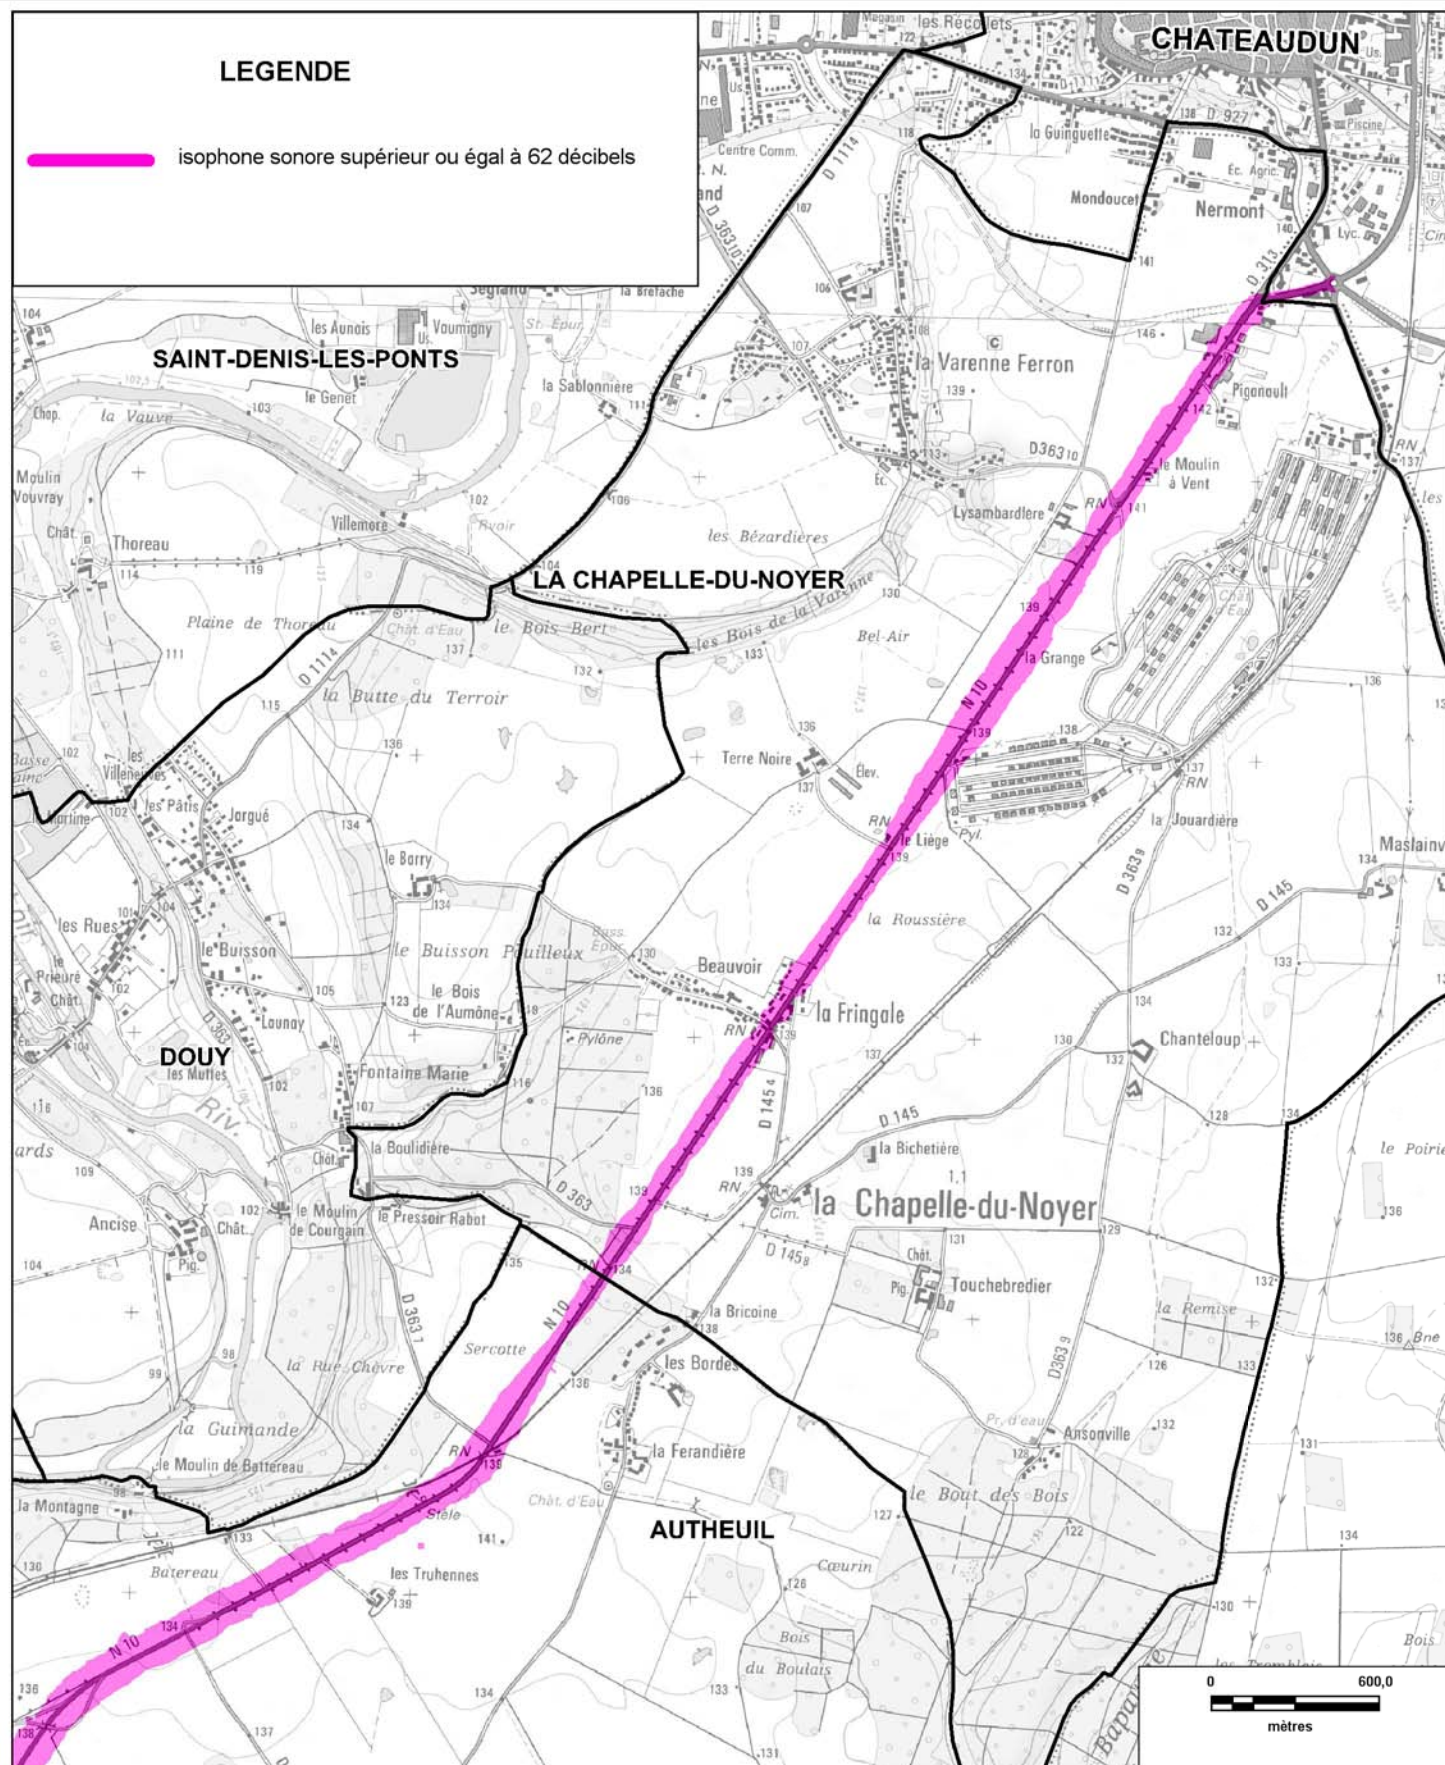

ISOPHONE supérieur ou égal à 62 décibels de le RN10 (planche 9/11)

Date : version 2012

CARTE STRATEGIQUE DITE " C DE NUIT " D'EURE-ET-LOIR

ISOPHONE supérieur ou égal à 62 décibels de le RN10 (planche 10/11)