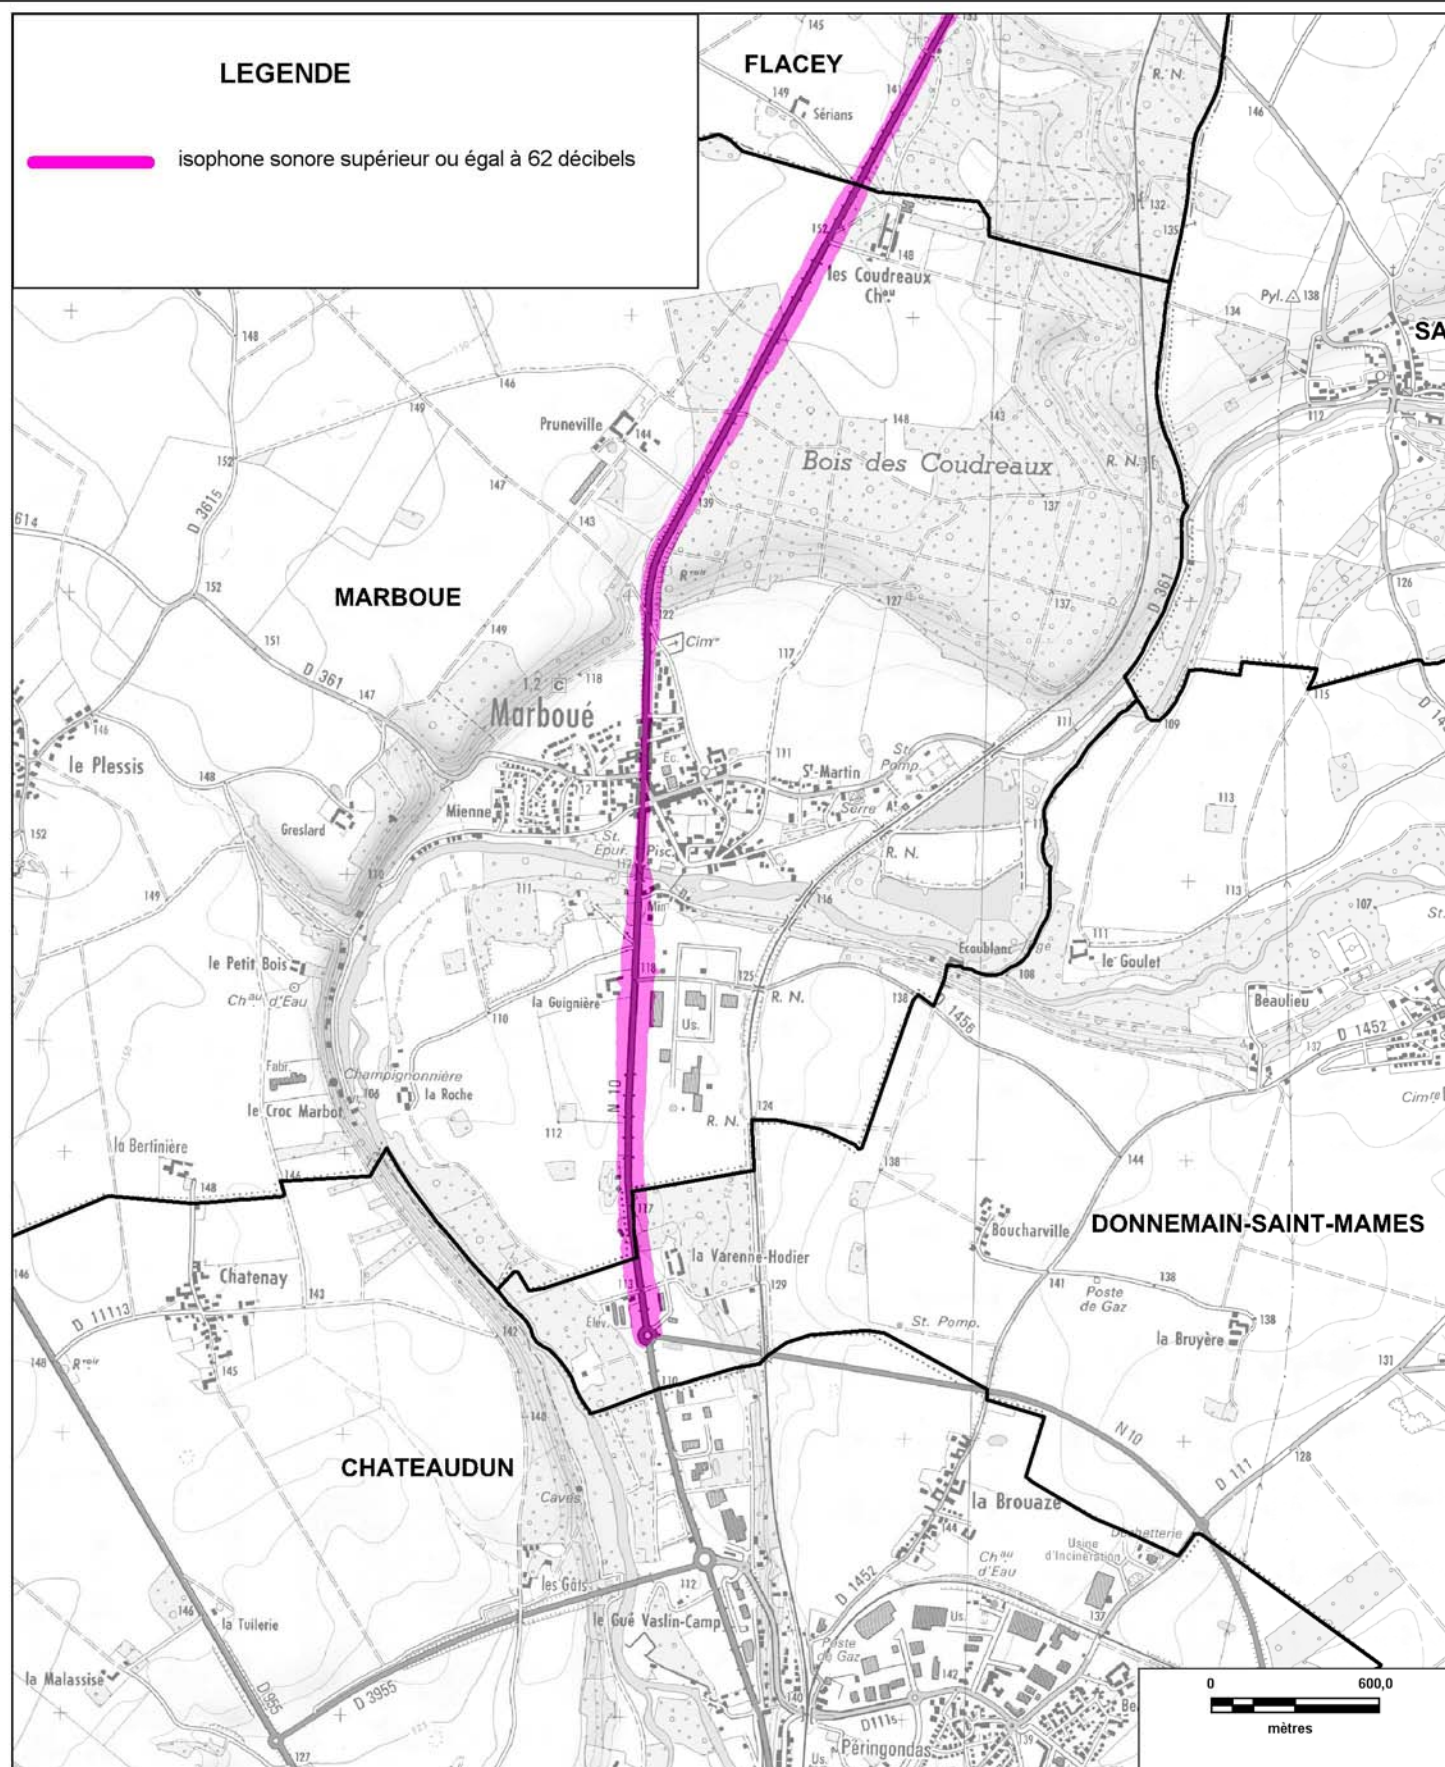

CARTE STRATEGIQUE DITE " C DE NUIT " D'EURE-ET-LOIR

ISOPHONE supérieur ou égal à 62 décibels de le RN10 (planche 7/11)

Date : version 2012

DDT 28

17 Place de la République

CS 40517

28 008 CHARTRES Cedex

Tél : 02 37 20 40 60 Fax : 02 37 36 37 03

Cartographie issue du Scan25®

© IGN - Paris - 2006

Protocole MEDAD-IGN-MAP du 24/07/2007

reproduction interdite

Sources des données : CETE Normandie Centre

Nom du fichier : RN_10_Carte_C_nuit_planche7.wor