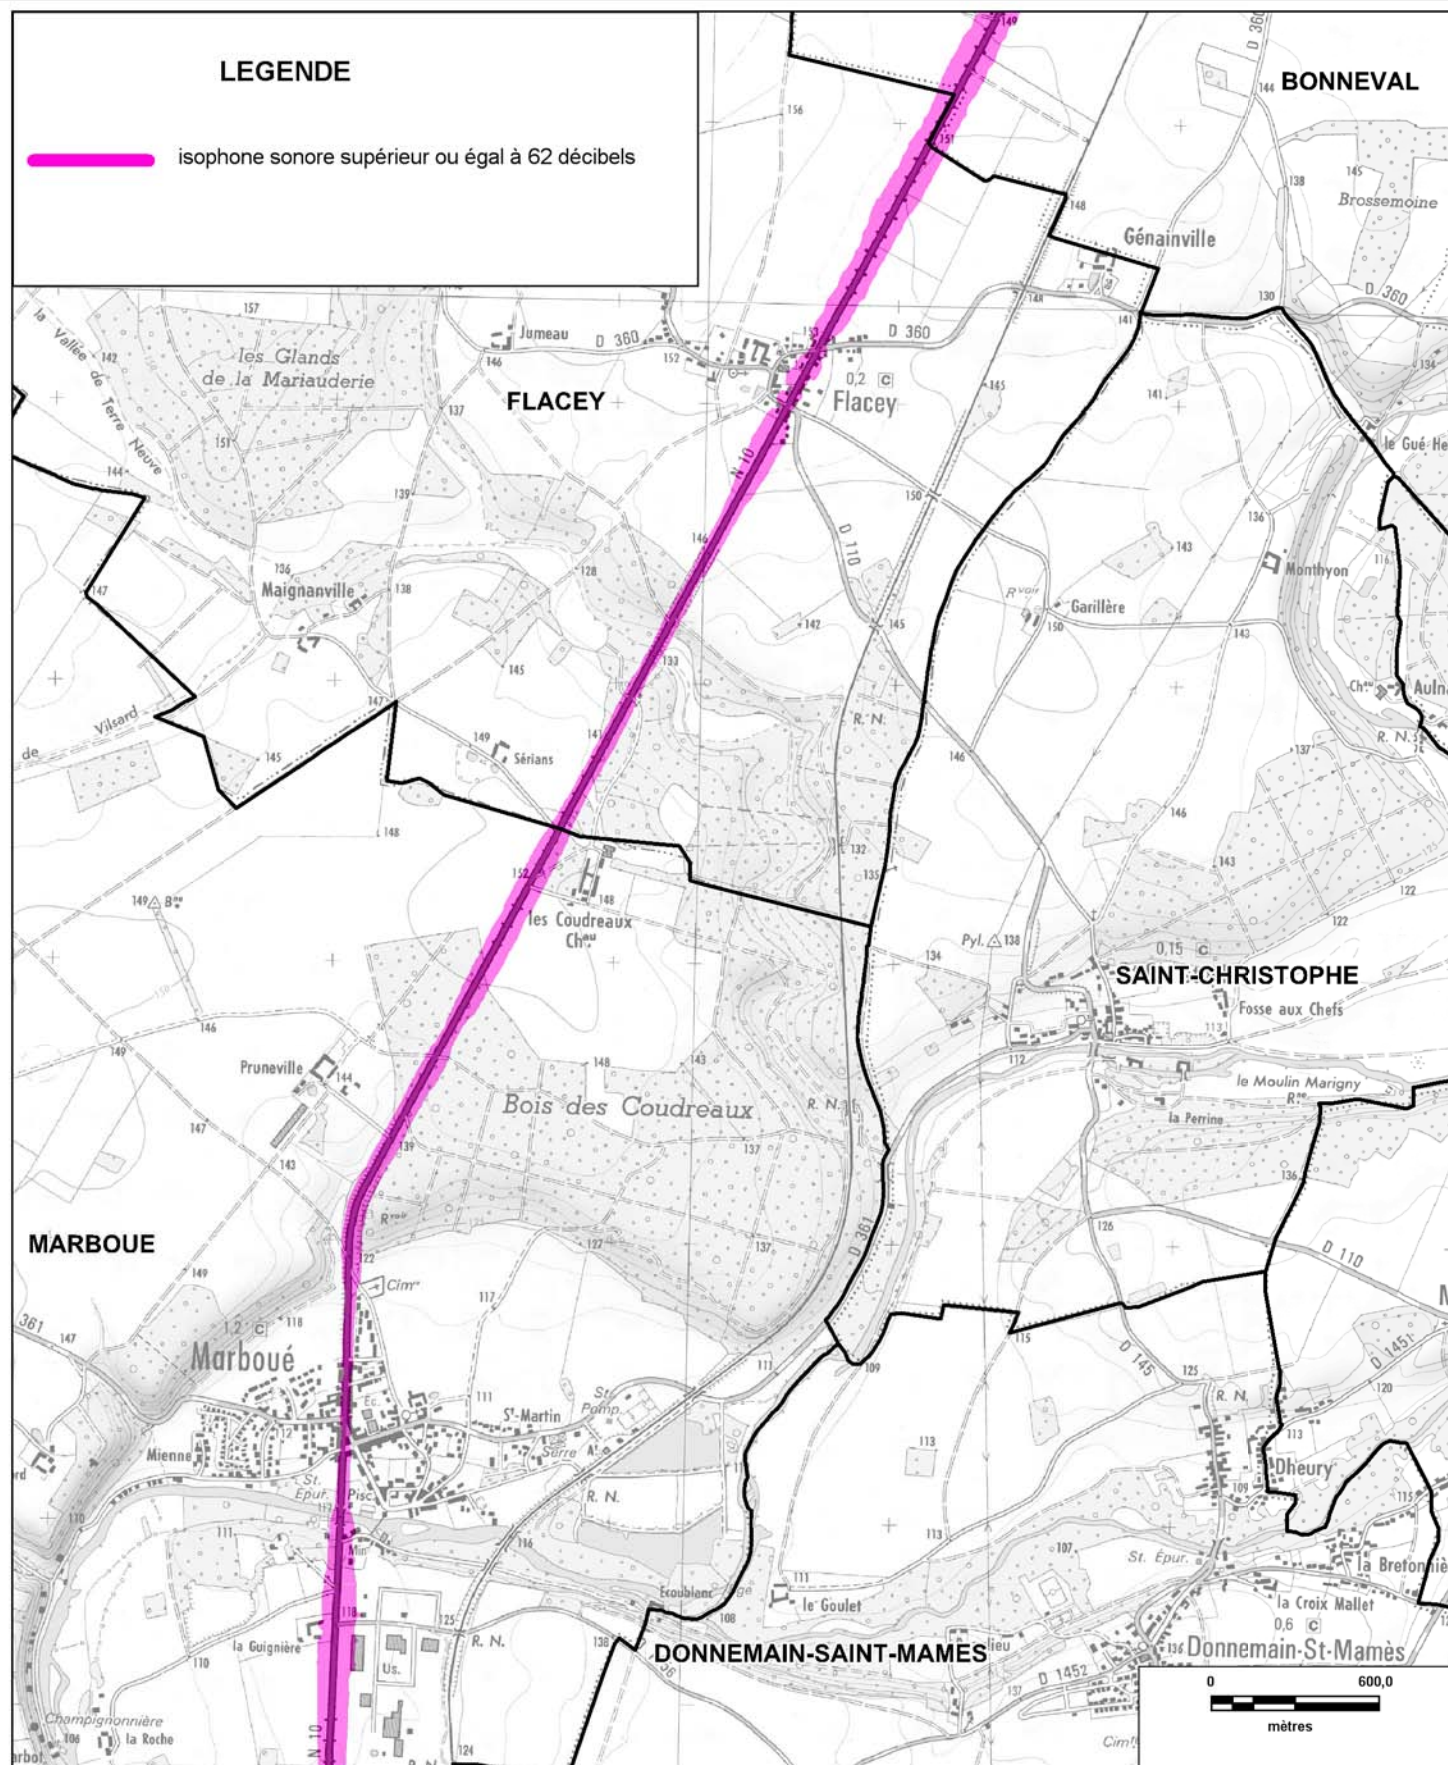

CARTE STRATEGIQUE DITE " C DE NUIT " D'EURE-ET-LOIR

ISOPHONE supérieur ou égal à 62 décibels de le RN10 (planche 6/11)

Date : version 2012

DDT 28

17 Place de la République

CS 40517

28 008 CHARTRES Cedex

Tél : 02 37 20 40 60 Fax : 02 37 36 37 03

Cartographie issue du Scan25®

© IGN - Paris - 2006

Protocole MEDAD-IGN-MAP du 24/07/2007

reproduction interdite

Sources des données : CETE Normandie Centre

Nom du fichier : RN_10_Carte_C_nuit_planche6.wor