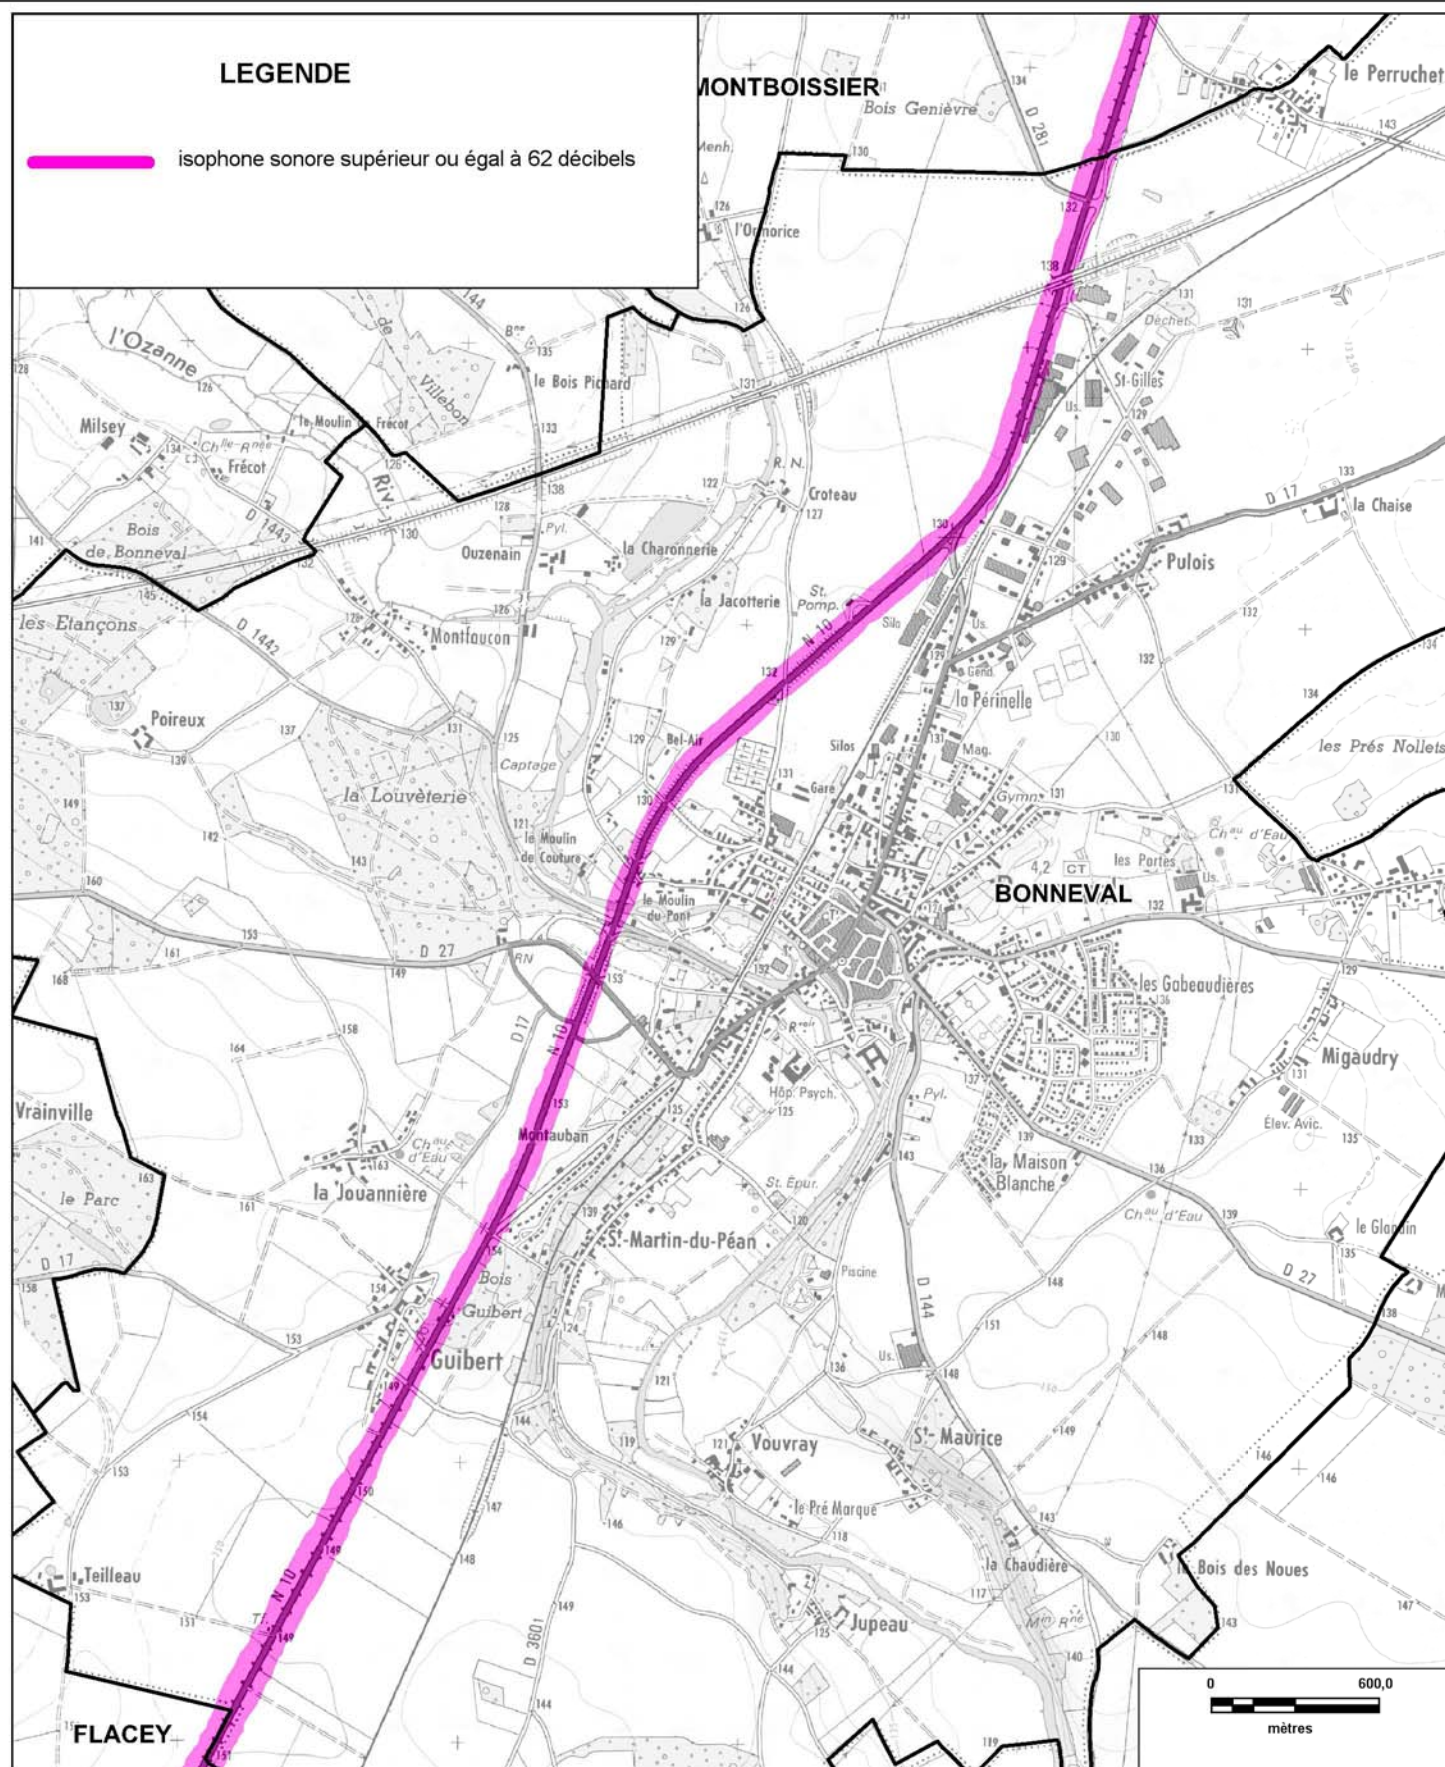

CARTE STRATEGIQUE DITE " C DE NUIT " D'EURE-ET-LOIR

ISOPHONE supérieur ou égal à 62 décibels de le RN10 (planche 5/11)

Date : version 2012

DDT 28

17 Place de la République

CS 40517

28 008 CHARTRES Cedex

Tél : 02 37 20 40 60 Fax : 02 37 36 37 03

Cartographie issue du Scan25®

© IGN - Paris - 2006

Protocole MEDAD-IGN-MAP du 24/07/2007

reproduction interdite

Sources des données : CETE Normandie Centre

Nom du fichier : RN_10_Carte_C_nuit_planche5.wor