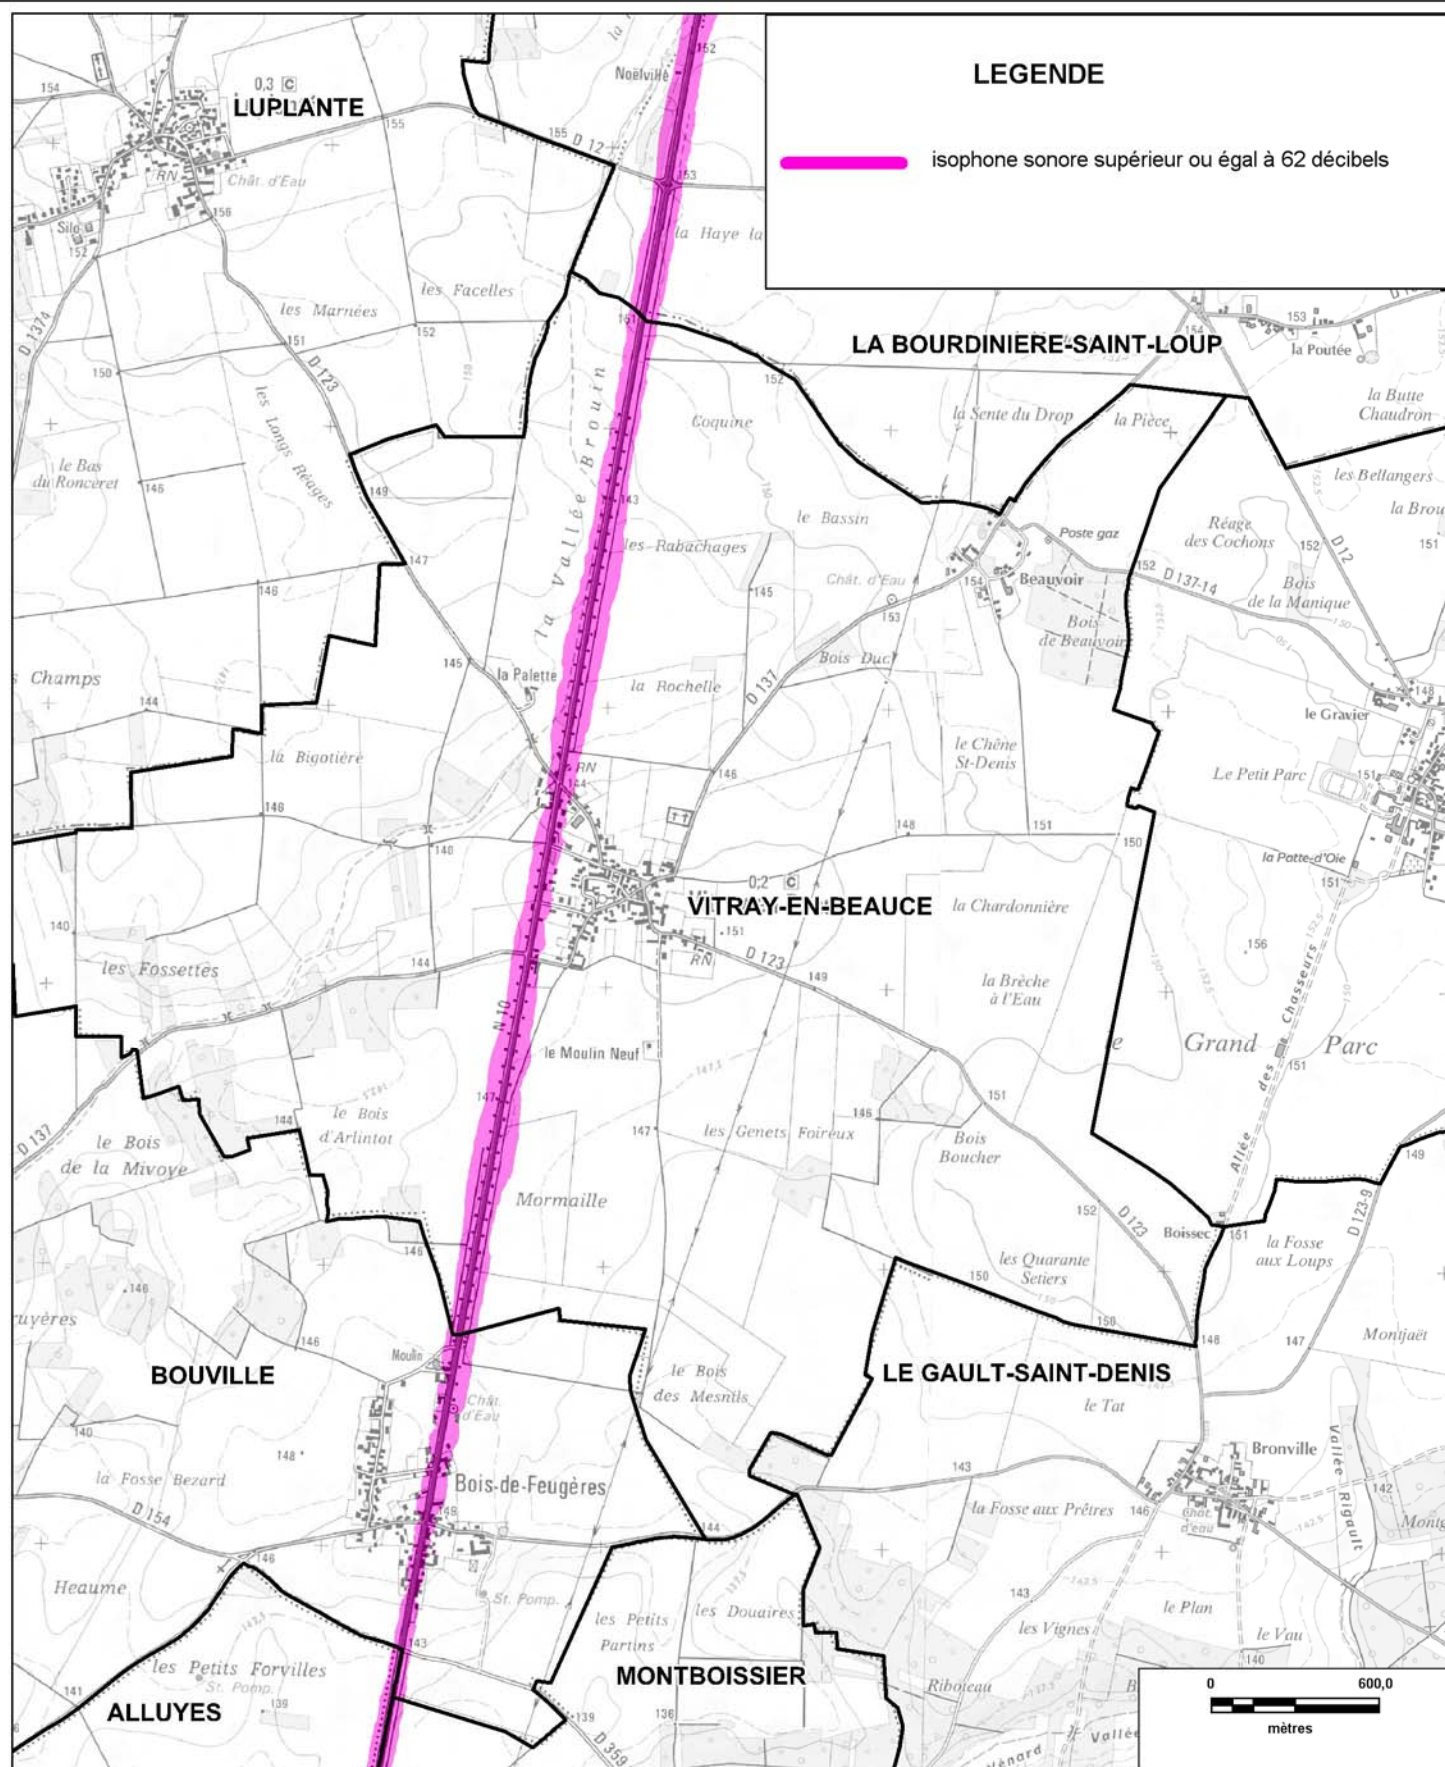

CARTE STRATEGIQUE DITE " C DE NUIT " D'EURE-ET-LOIR

ISOPHONE supérieur ou égal à 62 décibels de le RN10 (planche 3/11)

Date : version 2012

DDT 28

17 Place de la République

CS 40517

28 008 CHARTRES Cedex

Tél : 02 37 20 40 60 Fax : 02 37 36 37 03

Cartographie issue du Scan25®

© IGN - Paris - 2006

Protocole MEDAD-IGN-MAP du 24/07/2007

reproduction interdite

Sources des données : CETE Normandie Centre

Nom du fichier : RN_10_Carte_C_nuit_planche3.wor