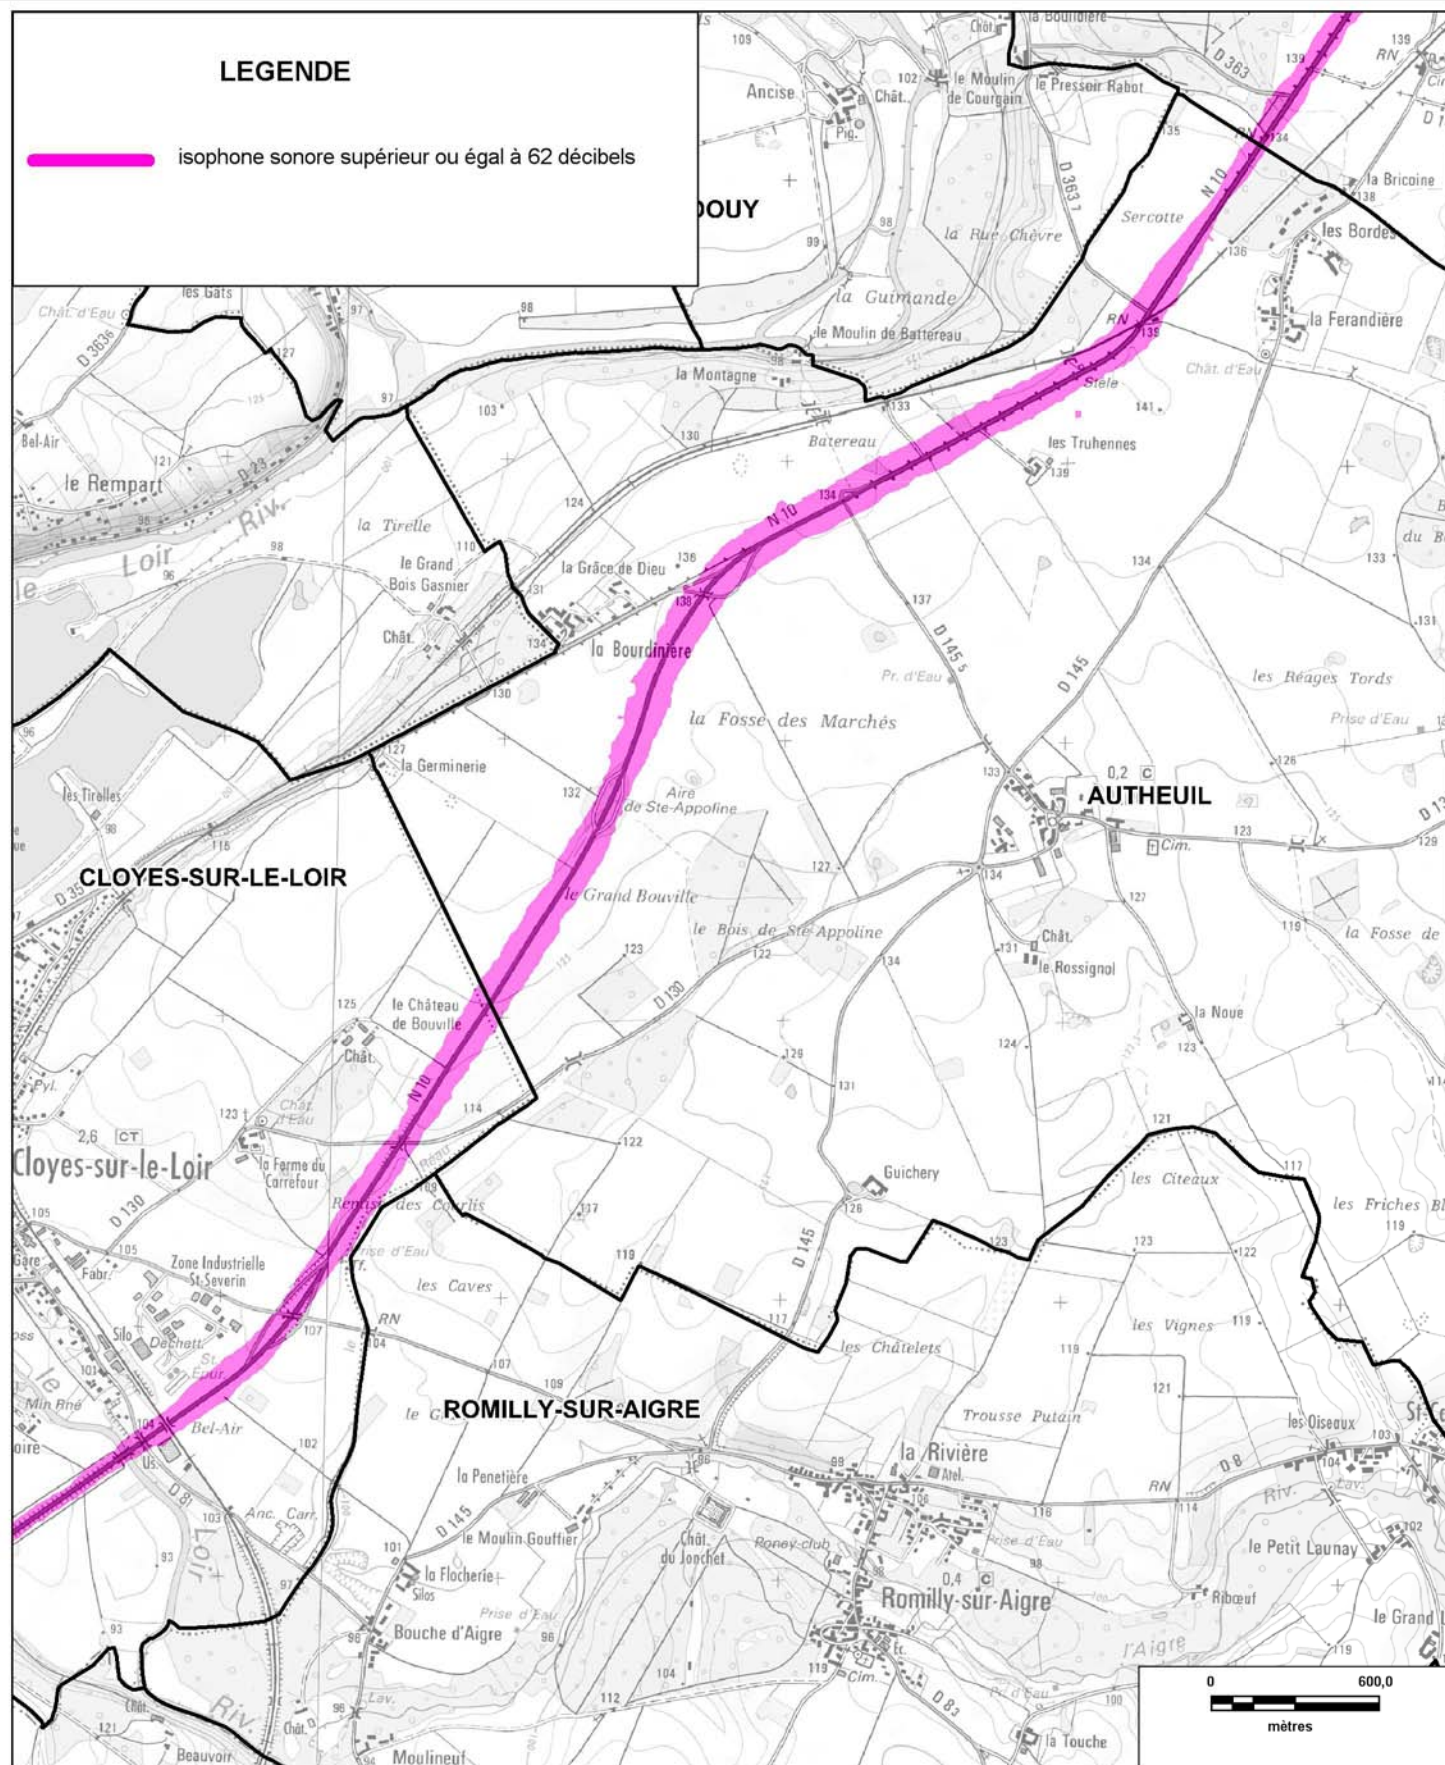

CARTE STRATEGIQUE DITE " C DE NUIT " D'EURE-ET-LOIR

ISOPHONE supérieur ou égal à 62 décibels de le RN10 (planche 10/11)

Date : version 2012

DDT 28

17 Place de la République

CS 40517

28 008 CHARTRES Cedex

Tél : 02 37 20 40 60 Fax : 02 37 36 37 03

Cartographie issue du Scan25®

© IGN - Paris - 2006

Protocole MEDAD-IGN-MAP du 24/07/2007

reproduction interdite

Sources des données : CETE Normandie Centre

Nom du fichier : RN_10_Carte_C_nuit_planche10.wor